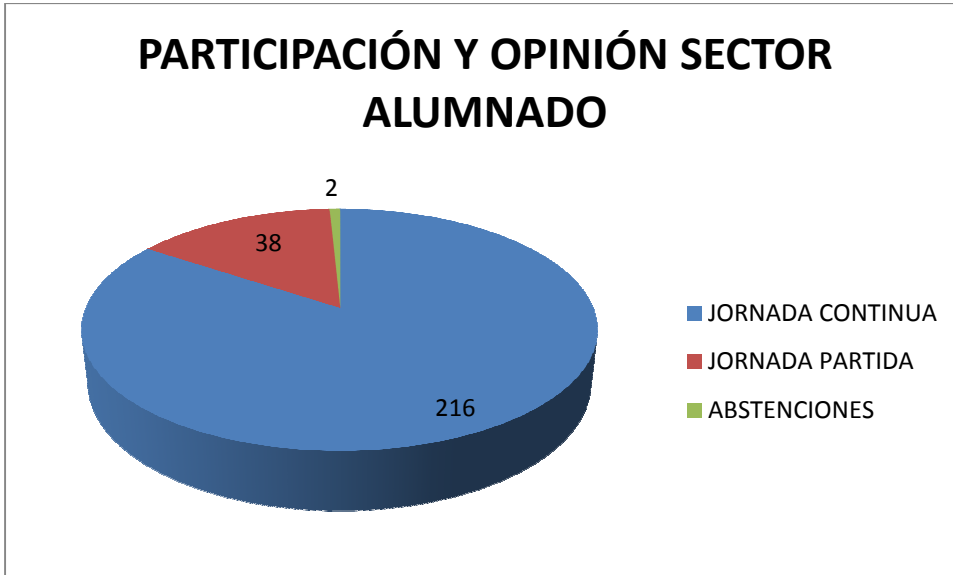

## VOTACIONES REALIZADAS 2015-2016

Todos los sectores han sido informados por escrito y reunidos para aclarar dudas. Las familias recibieron información por email y carta ordinaria, haciéndose reuniones en Aínsa y en los valles.

**84,375% JORNADA CONTINUA**

**14,843% JORNADA PARTIDA**

**0,781% ABSTENCIONES**

256 votos emitidos, 22 alumnos no emitidos por ausencia. Voto voluntario

**82,051% JORNADA CONTINUA**

**5,128% JORNADA PARTIDA**